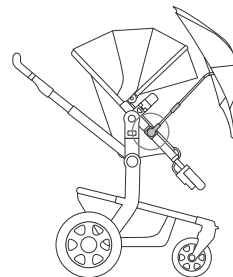

Joolz Geo, Joolz Geo²

Joolz Hub cot, Joolz Hub⁺ cot

Joolz Day
Joolz Day²
Joolz Day³
Joolz Day⁺

Joolz Geo
Joolz Geo²
Joolz Hub cot
Joolz Hub⁺ cot

NOTE: attach the clip directly next to the plastic. Lower positioning may cause scratches to the chassis

HINWEIS: Befestige den Clip am Rahmen direkt unter dem Sicherheitsbügel auf dem Plastikteil um eventuelle Kratzer auf dem Rahmen zu vermeiden.

NOTA: coloque el clip directamente al lado del plástico. Un posicionamiento más bajo puede causar daños en el chasis.

REMARQUE: attachez le clip directement à côté du plastique. Le positionner plus bas peut occasionner des rayures sur le chassis.