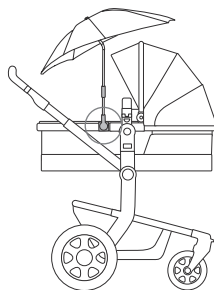

Joolz Geo, Joolz Geo²

Joolz Hub cot, Joolz Hub⁺ cot

Joolz Day
Joolz Day²
Joolz Day³
Joolz Day⁺

Joolz Geo
Joolz Geo²
Joolz Hub cot
Joolz Hub⁺ cot

NOTE: attach the clip directly next to the plastic. Lower positioning may cause scratches to the chassis

HINWEIS: Befestige den Clip am Rahmen direkt unter dem Sicherheitsbügel auf dem Plastikteil um eventuelle Kratzer auf dem Rahmen zu vermeiden.

NOTA: coloque el clip directamente al lado del plástico. Un posicionamiento más bajo puede causar daños en el chasis.

REMARQUE: attachez le clip directement à côté du plastique. Le positionner plus bas peut occasionner des rayures sur le chassis.